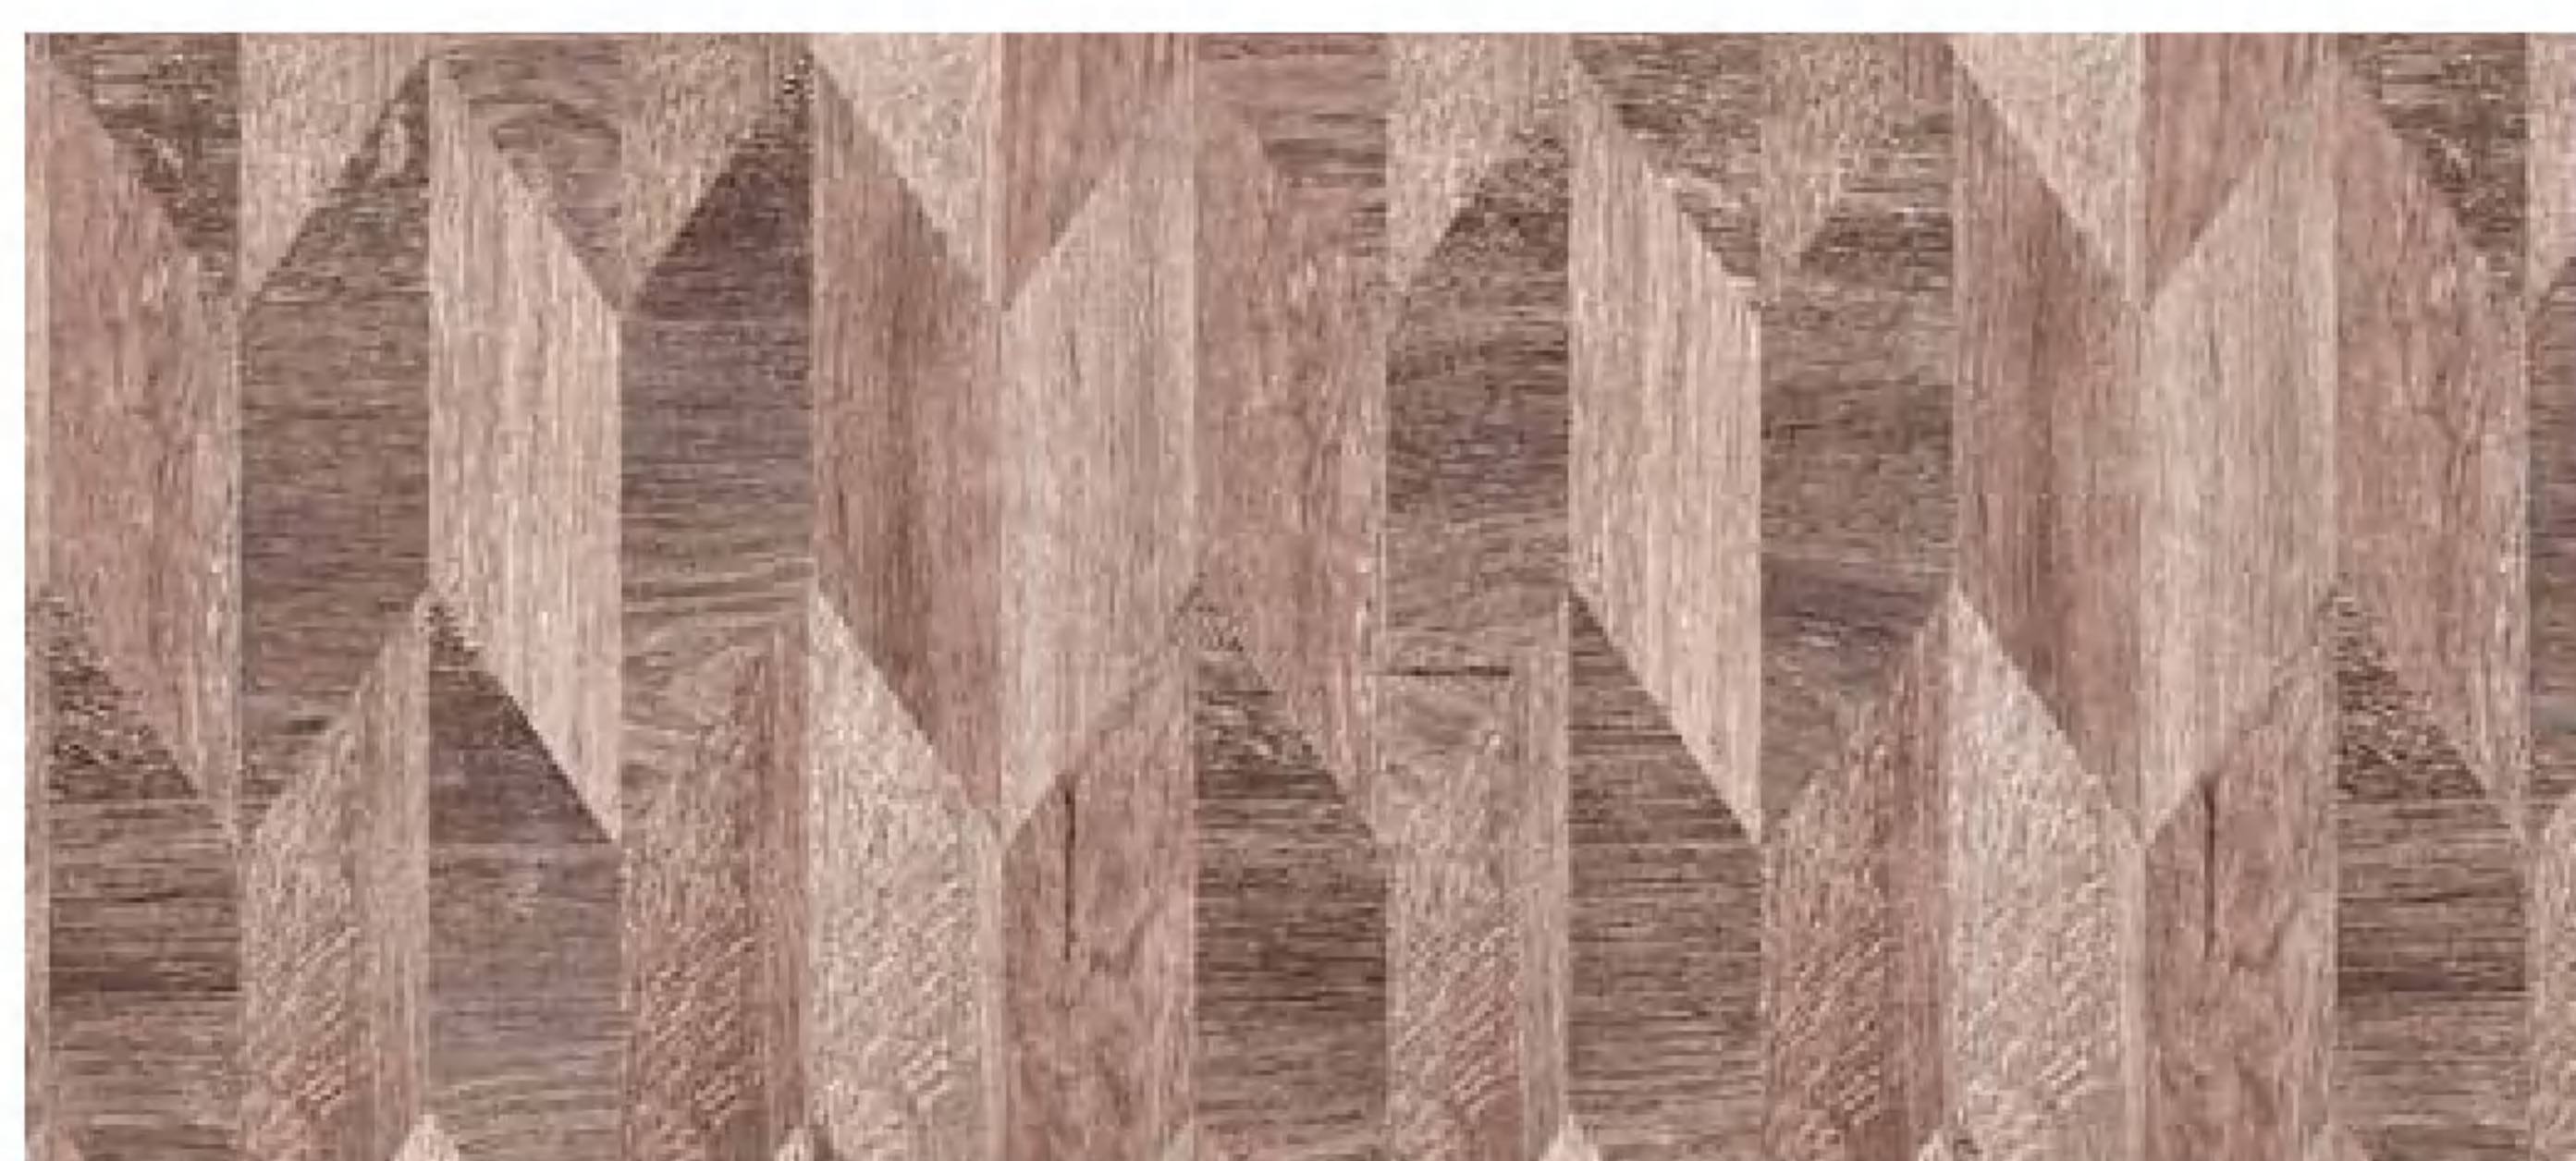

600x75мм (ригель)  
на сетке

**2300 ₺/м<sup>2</sup>**  
**3000 ₺/м<sup>2</sup>**

Autumn

Dark brown

Riemann

Yloi orange

Yloi orange fied

Yloi yellow