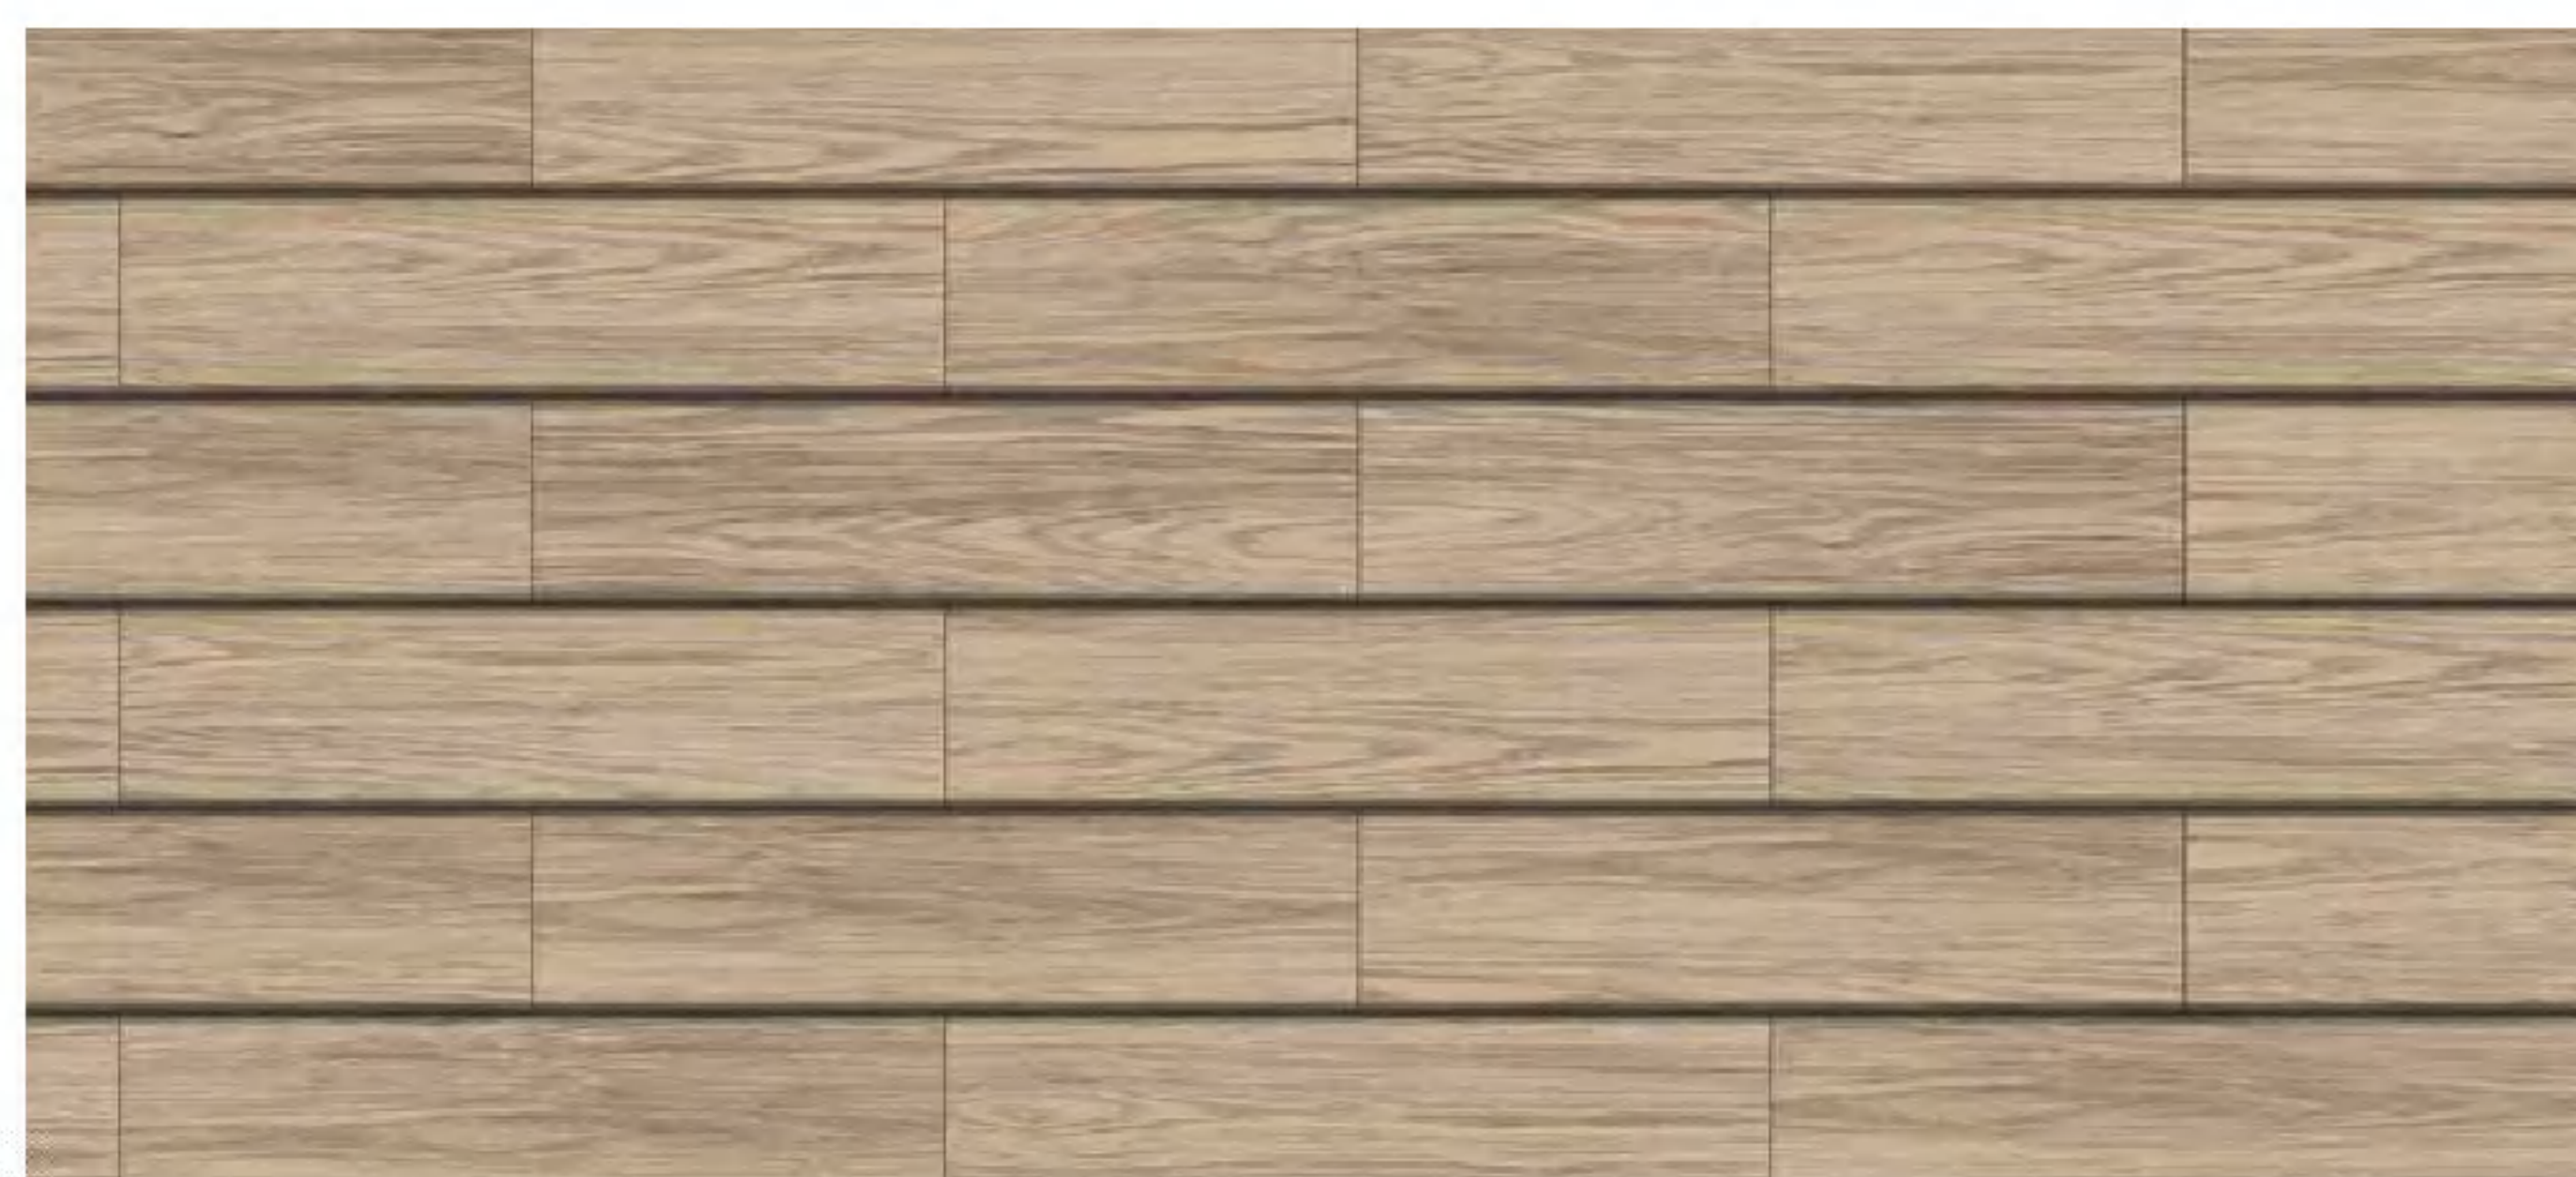

600x75мм (ригель)  
на сетке

**2300 ₺/м<sup>2</sup>**  
**3000 ₺/м<sup>2</sup>**

Autumn

Dark brown

Riemann

Yloi orange

Yloi orange fied

Yloi yellow