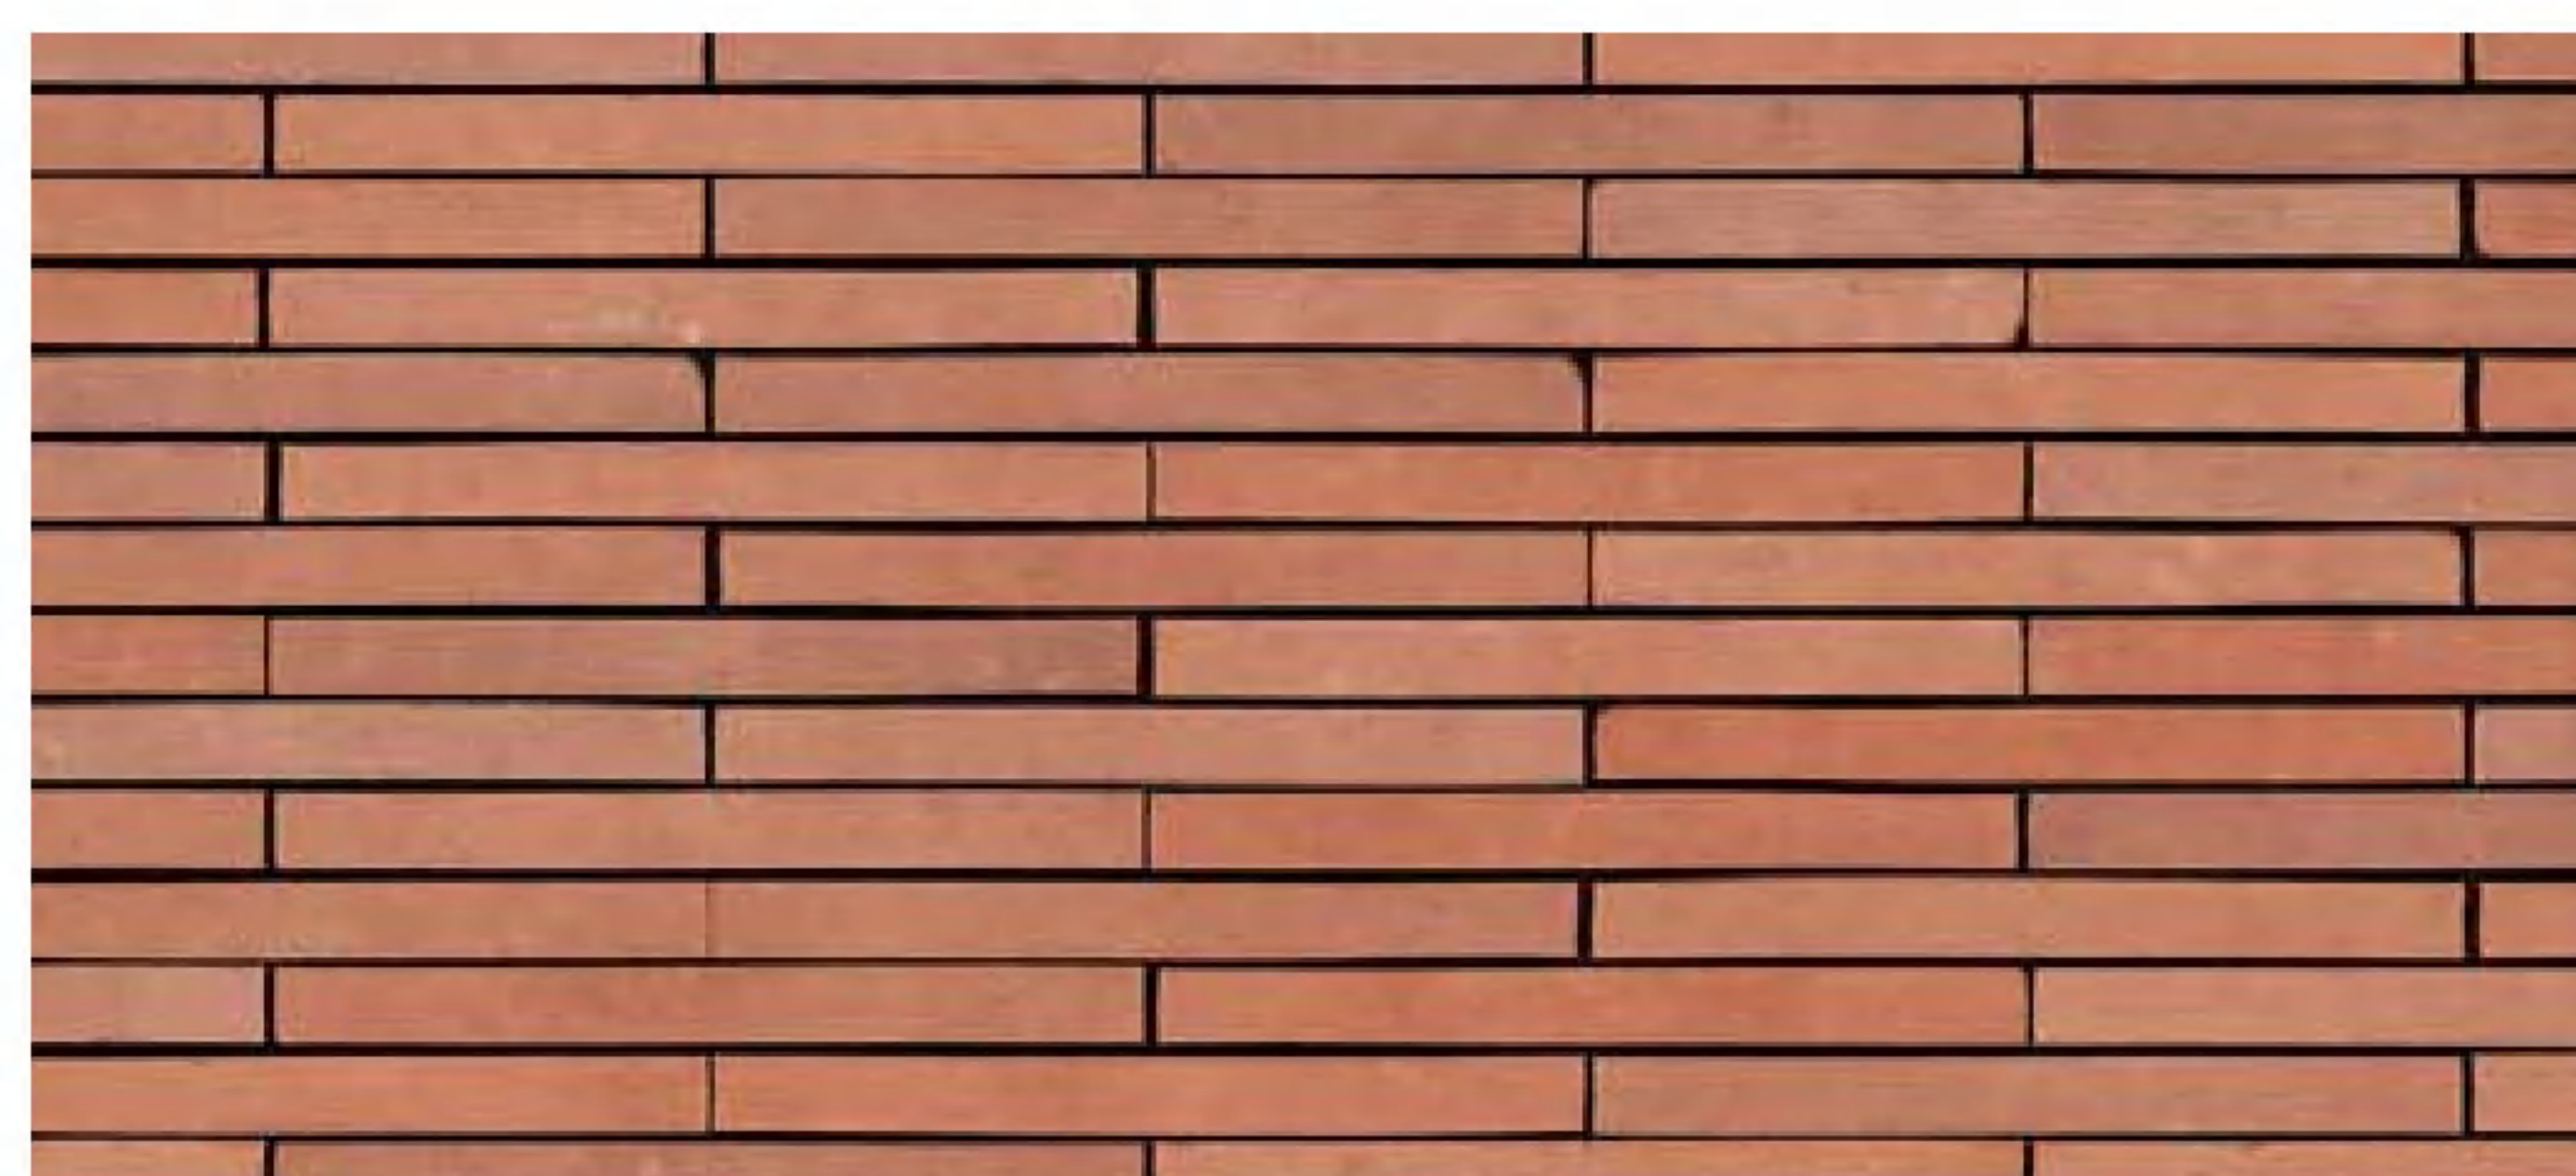

600x75мм (ригель)  
на сетке

**2200 ₺/м<sup>2</sup>**  
**3000 ₺/м<sup>2</sup>**

Palace grey

Palace orange green

Sudan grey

Sudan orange

Sudan red

Sudan yellow