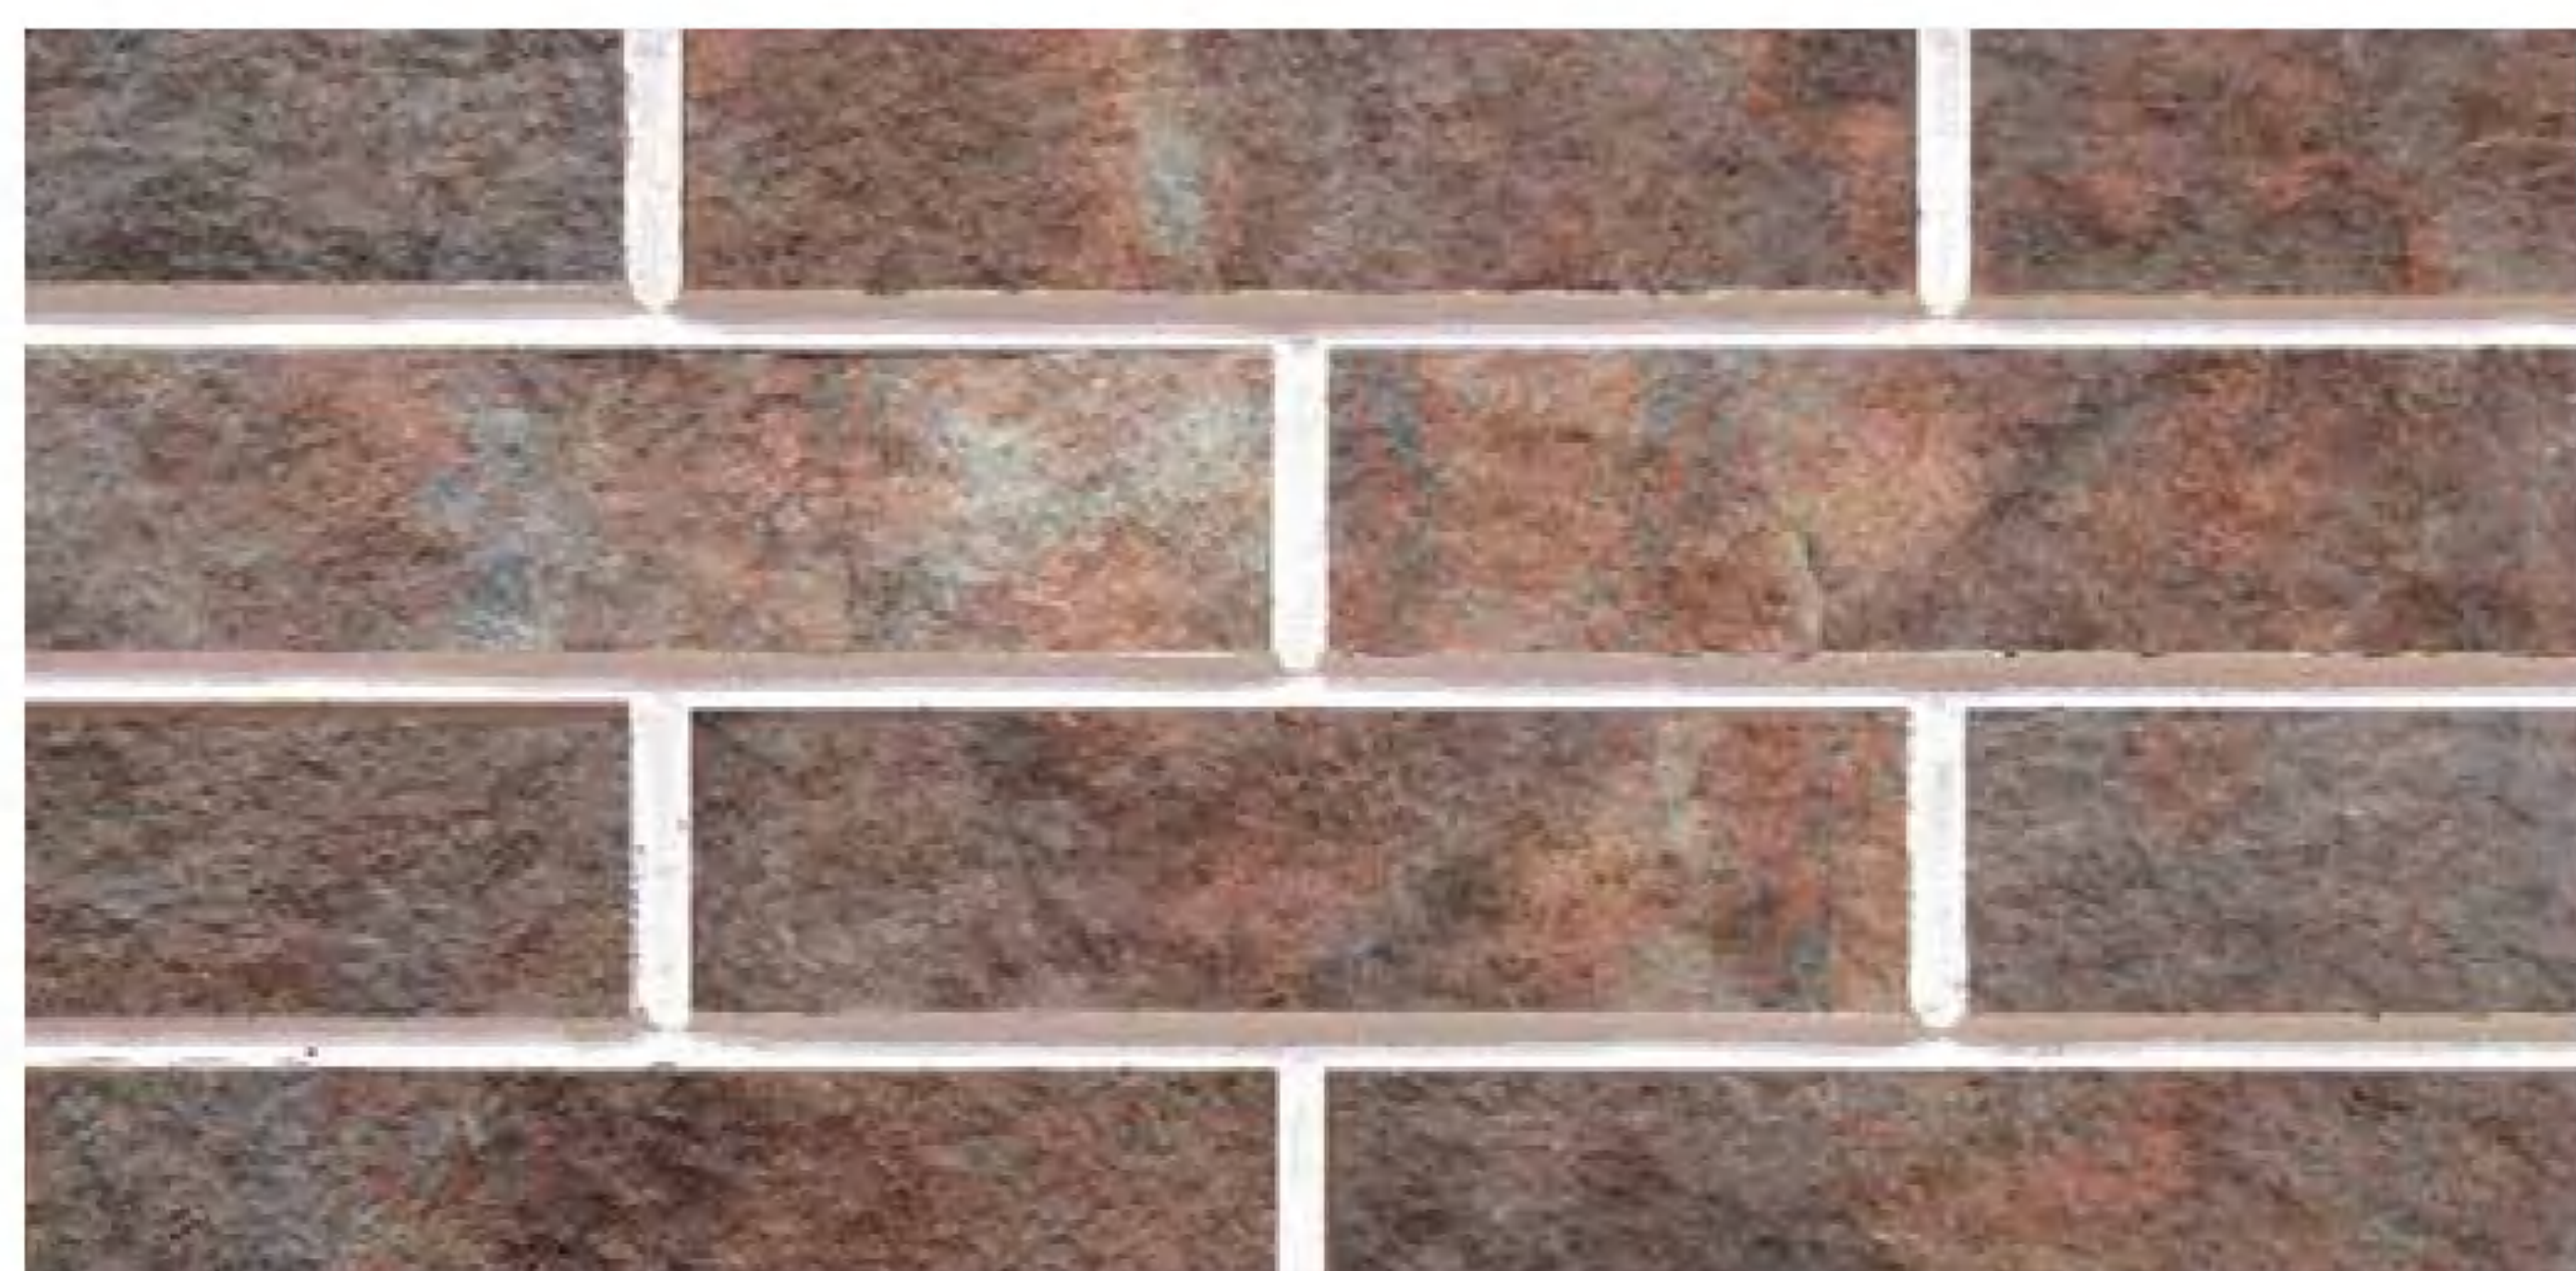

600x75мм (ригель)  
на сетке

**2400 ₺/м<sup>2</sup>**  
**3300 ₺/м<sup>2</sup>**

Moonlight brown

Moonlight grey

Moonlight orange

Moonlight silver

Multi color brown

Multi color cyan