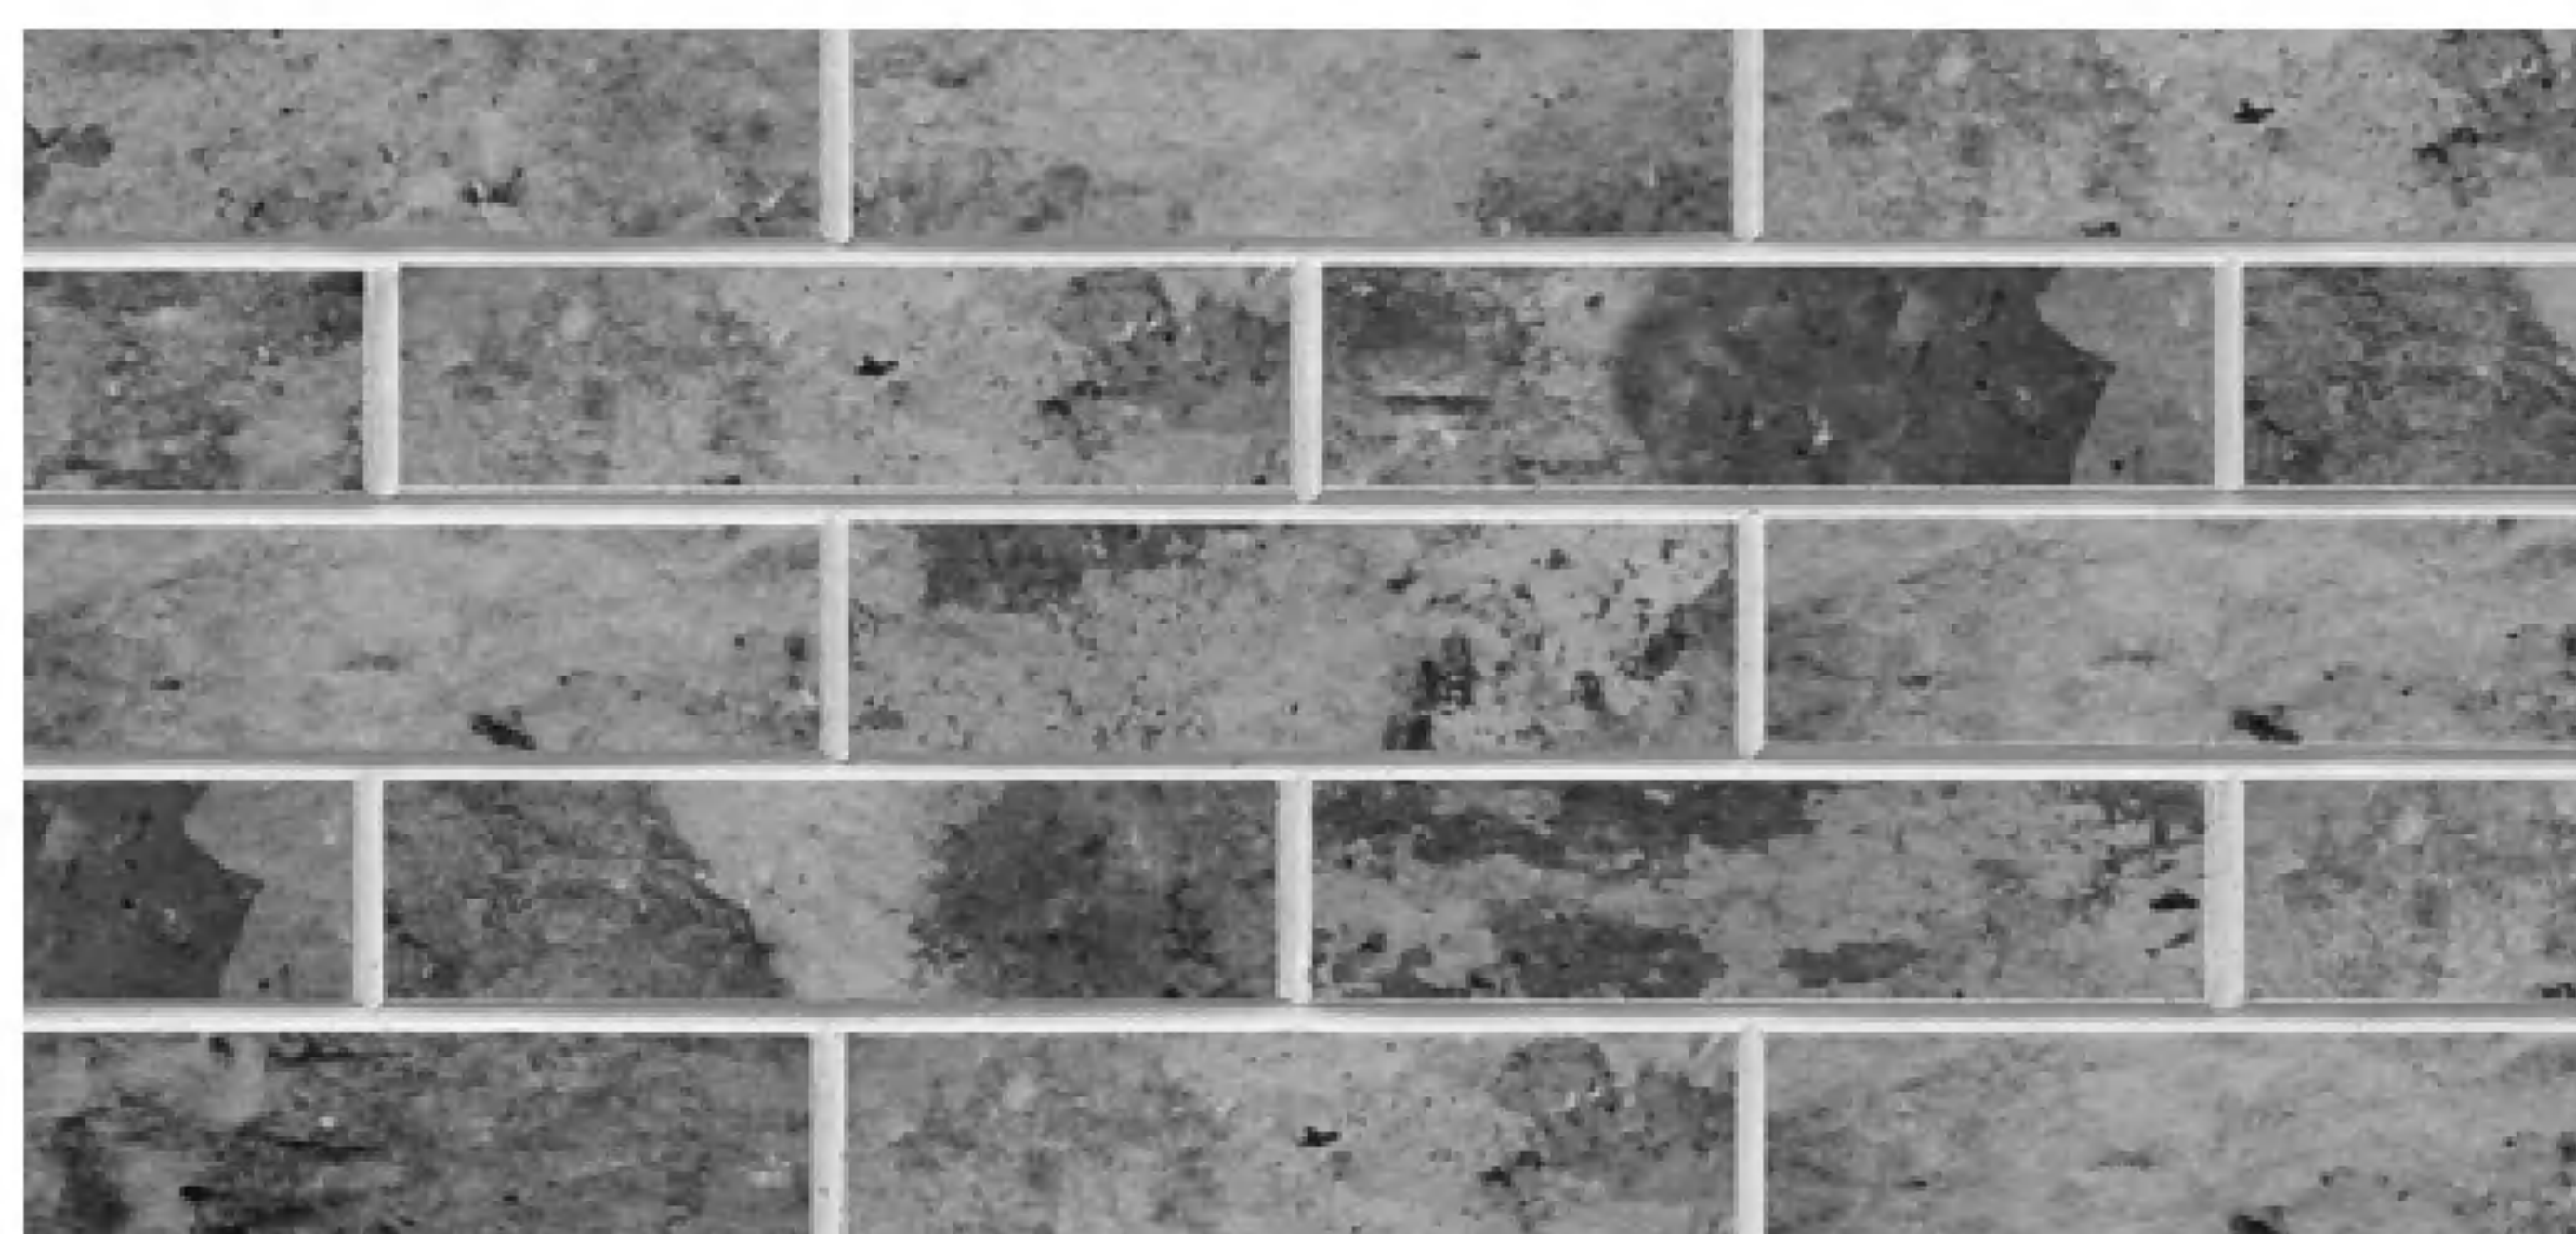

Moonlight grey